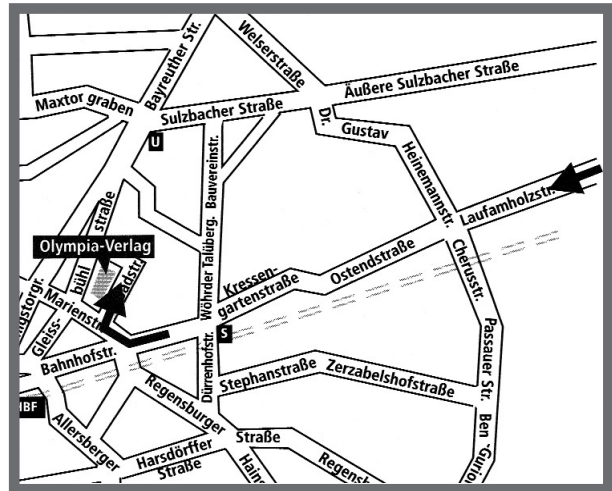

Olympia-Verlag GmbH

Badstraße 4-6
90402 Nürnberg

Telefon: (09 11) 2 16-0

ANFAHRT ÜBER DIE E51/A9 VON BERLIN

- › Von der E51/A9 am Autobahnkreuz Nürnberg über die E45/A3 Richtung Würzburg
- › Ausfahrt Nürnberg/Mögeldorf
- › Laufamholzstraße
- › Ostendstraße
- › Bahnhofstraße
- › Marienstraße
- › Badstraße

GUTE FAHRT!